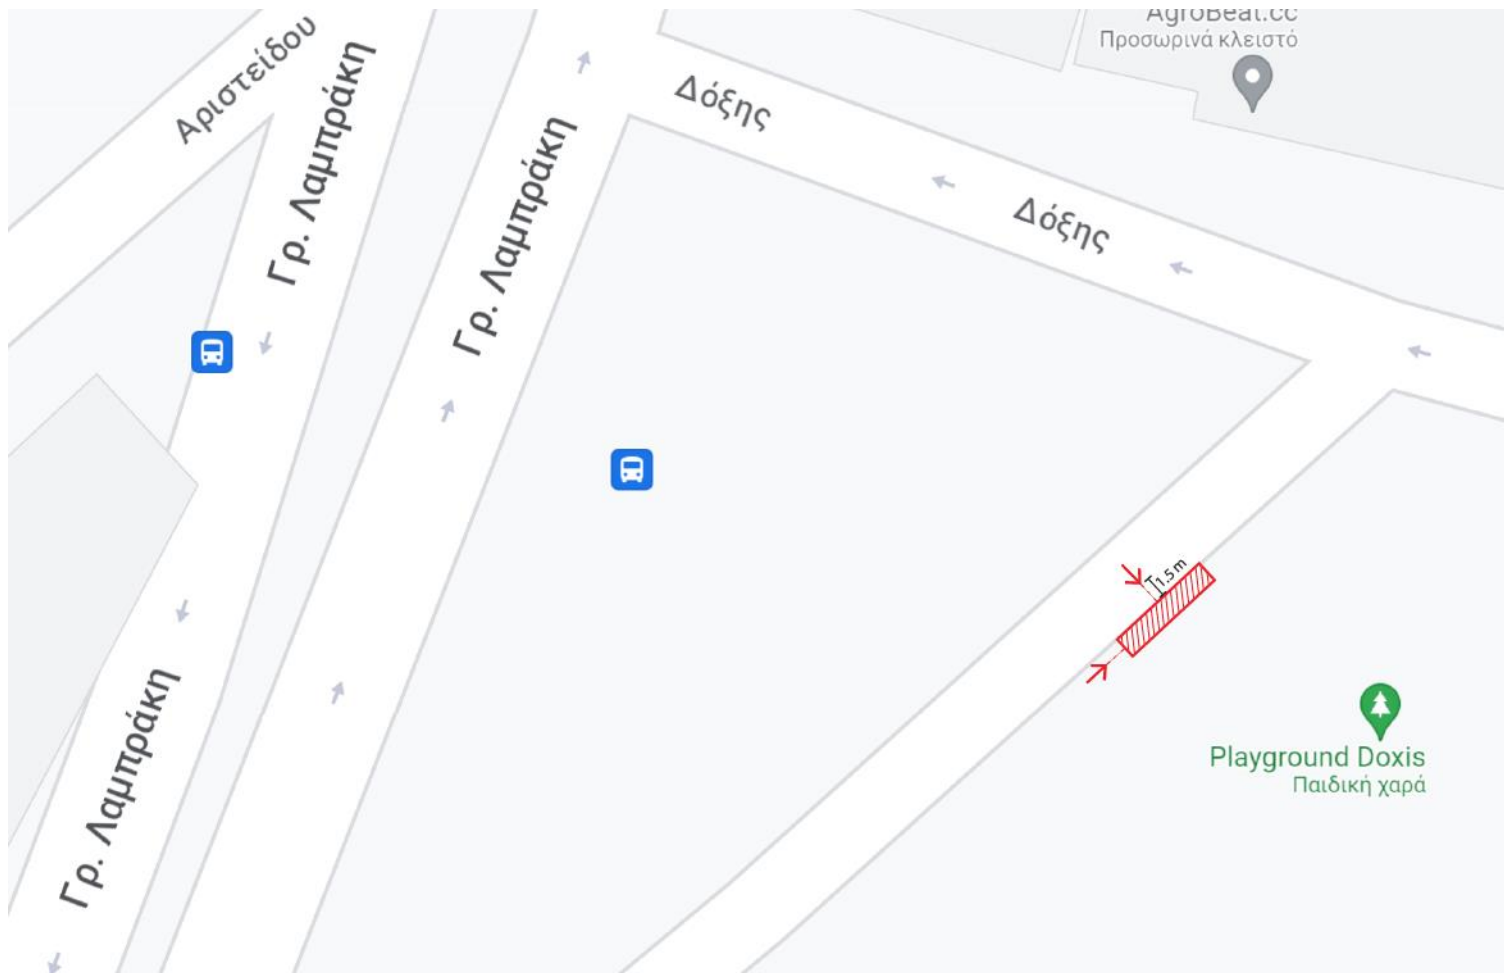

2. Πάρκο Δόξης Καλλιθέας

Πάρκο Δόξης Καλλιθέας

Από την είσοδο του πάρκου του δρόμου Δόξης, τοποθετείται ΓΑ μονής όψης από την αριστερή πλευρά επί του πλακόστρωτου πεζοδρομίου σε θέση με σχετικό άνοιγμα.

Διαστάσεις μικρής ΓΑ 7.400x1.530x2.100 m (ΜxΠxΥ). Συνολικό εμβαδόν 11,3 τ.μ. (περίπου 12 τ.μ).