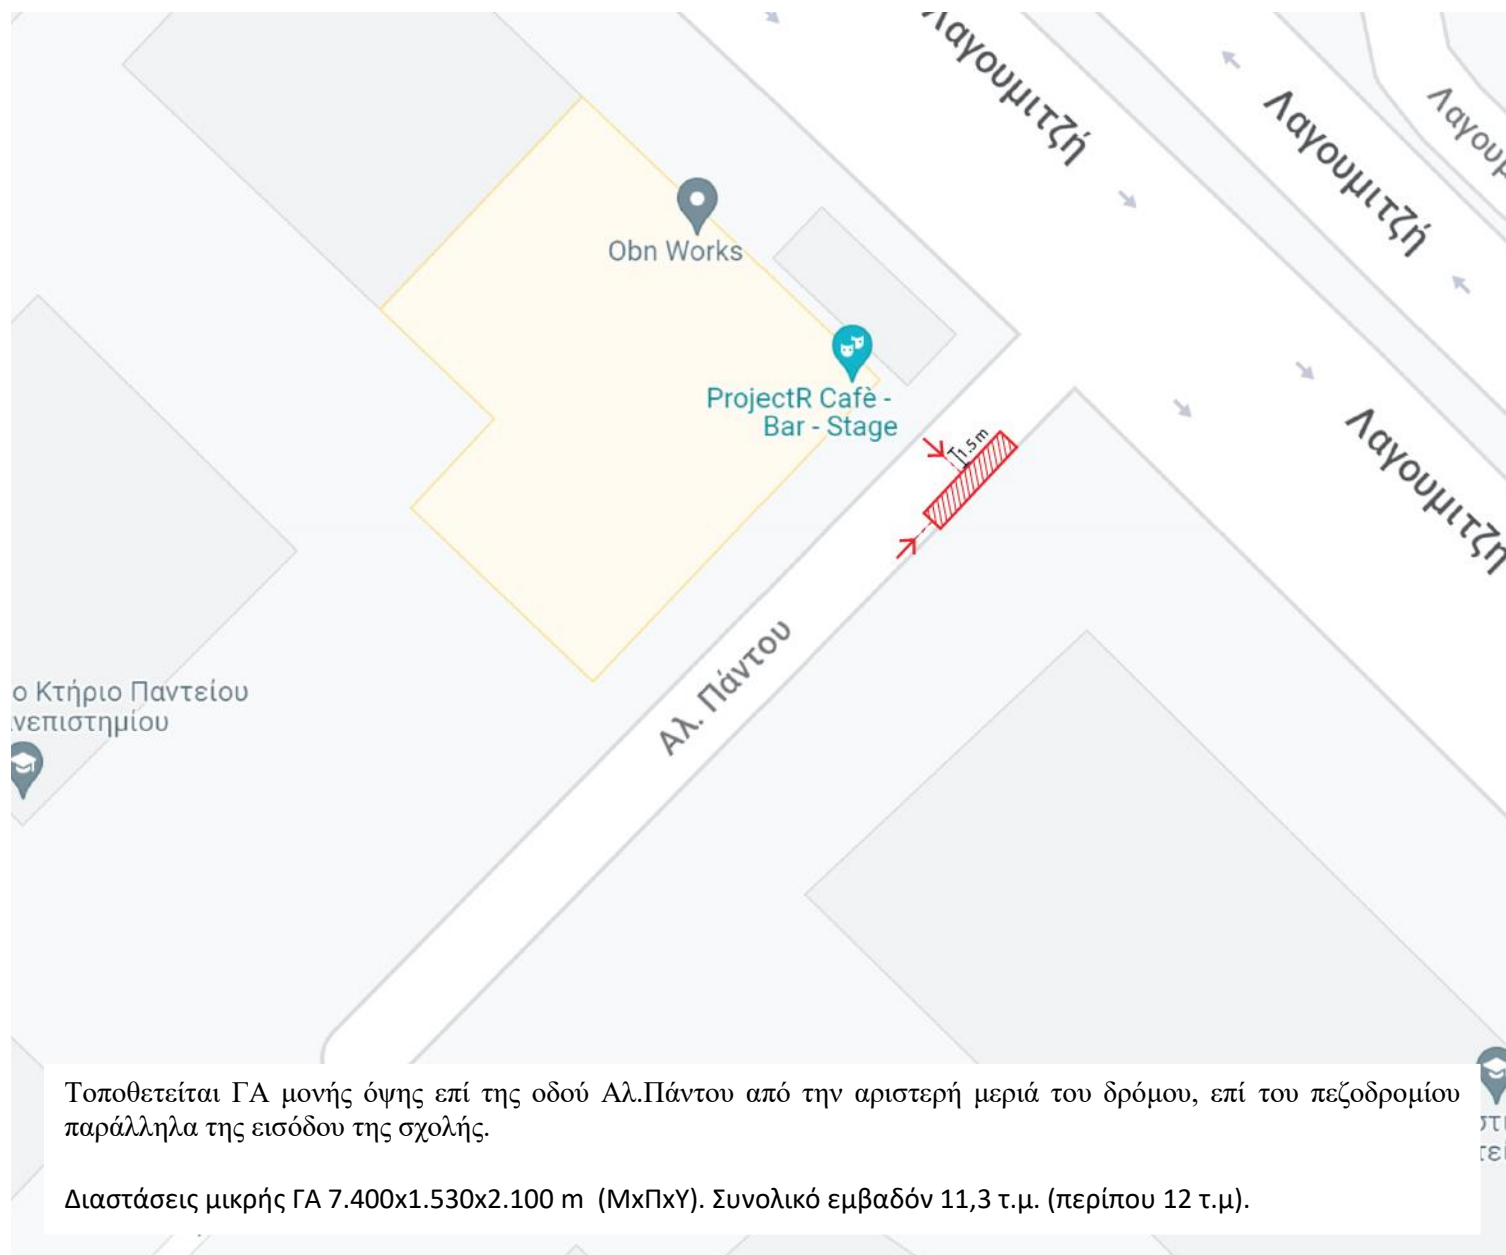

4. Πάντειος Σχολή