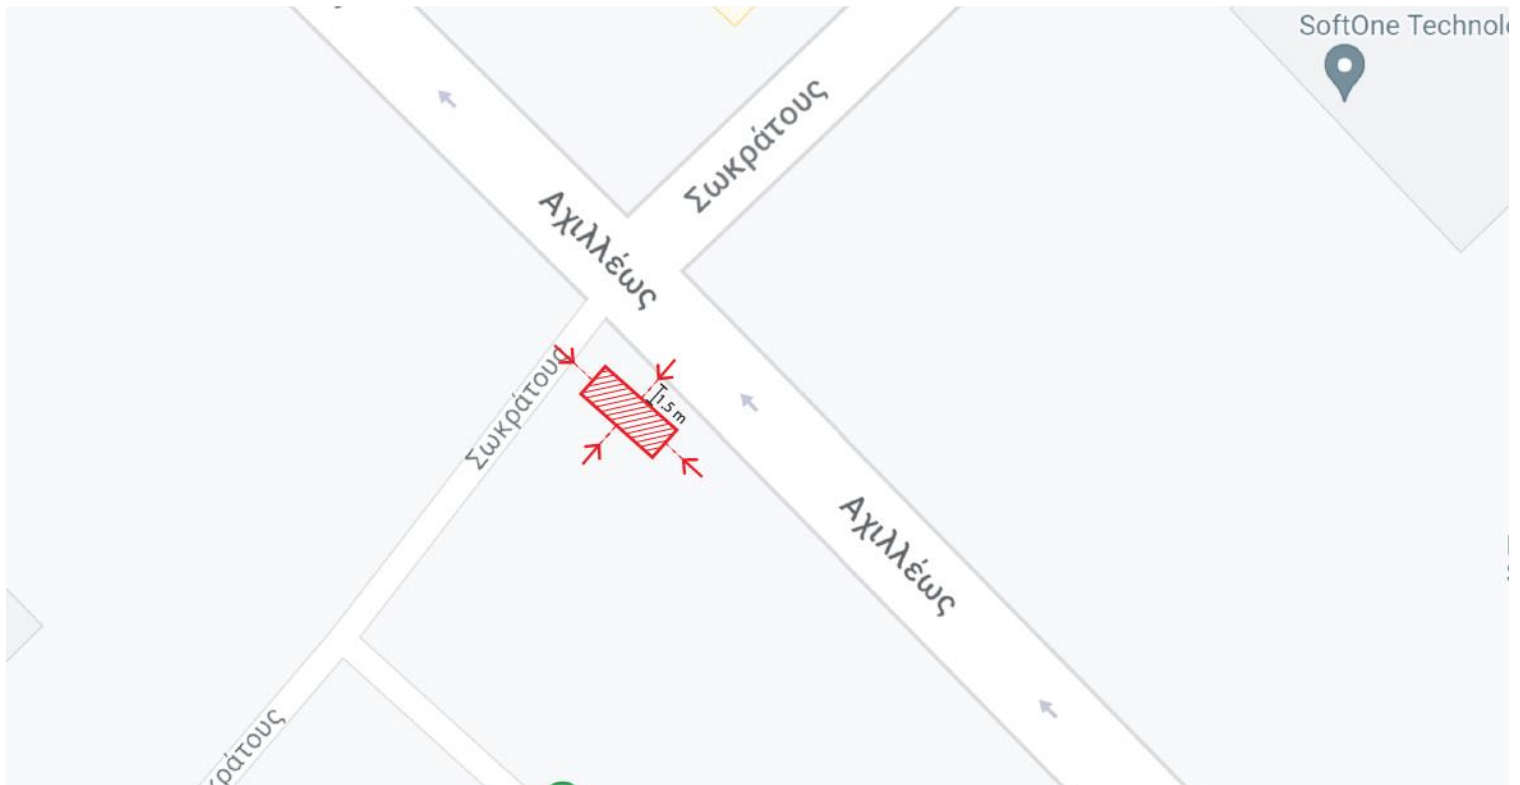

3. Πάρκο Αιμοδοτών Λάμπρου Κατσώνη

Πάρκο Αιμοδοτών Λάμπρου Κατσώνη 12-14, Καλλιθέα 176 74

Η ΓΑ διπλής όψης θα τοποθετηθεί παράλληλα της οδού Αχιλλέως από την αριστερή μεριά στο πλακοστρωμένο κομμάτι της Σωκράτους (μεταξύ σχολείου και πάρκου επί του πεζοδρομίου).

Διαστάσεις μεγάλης ΓΑ 6.300x2.440x2.100 m (ΜxΠxΥ). Συνολικό εμβαδόν 15,3 τ.μ. (περίπου 20 τ.μ).