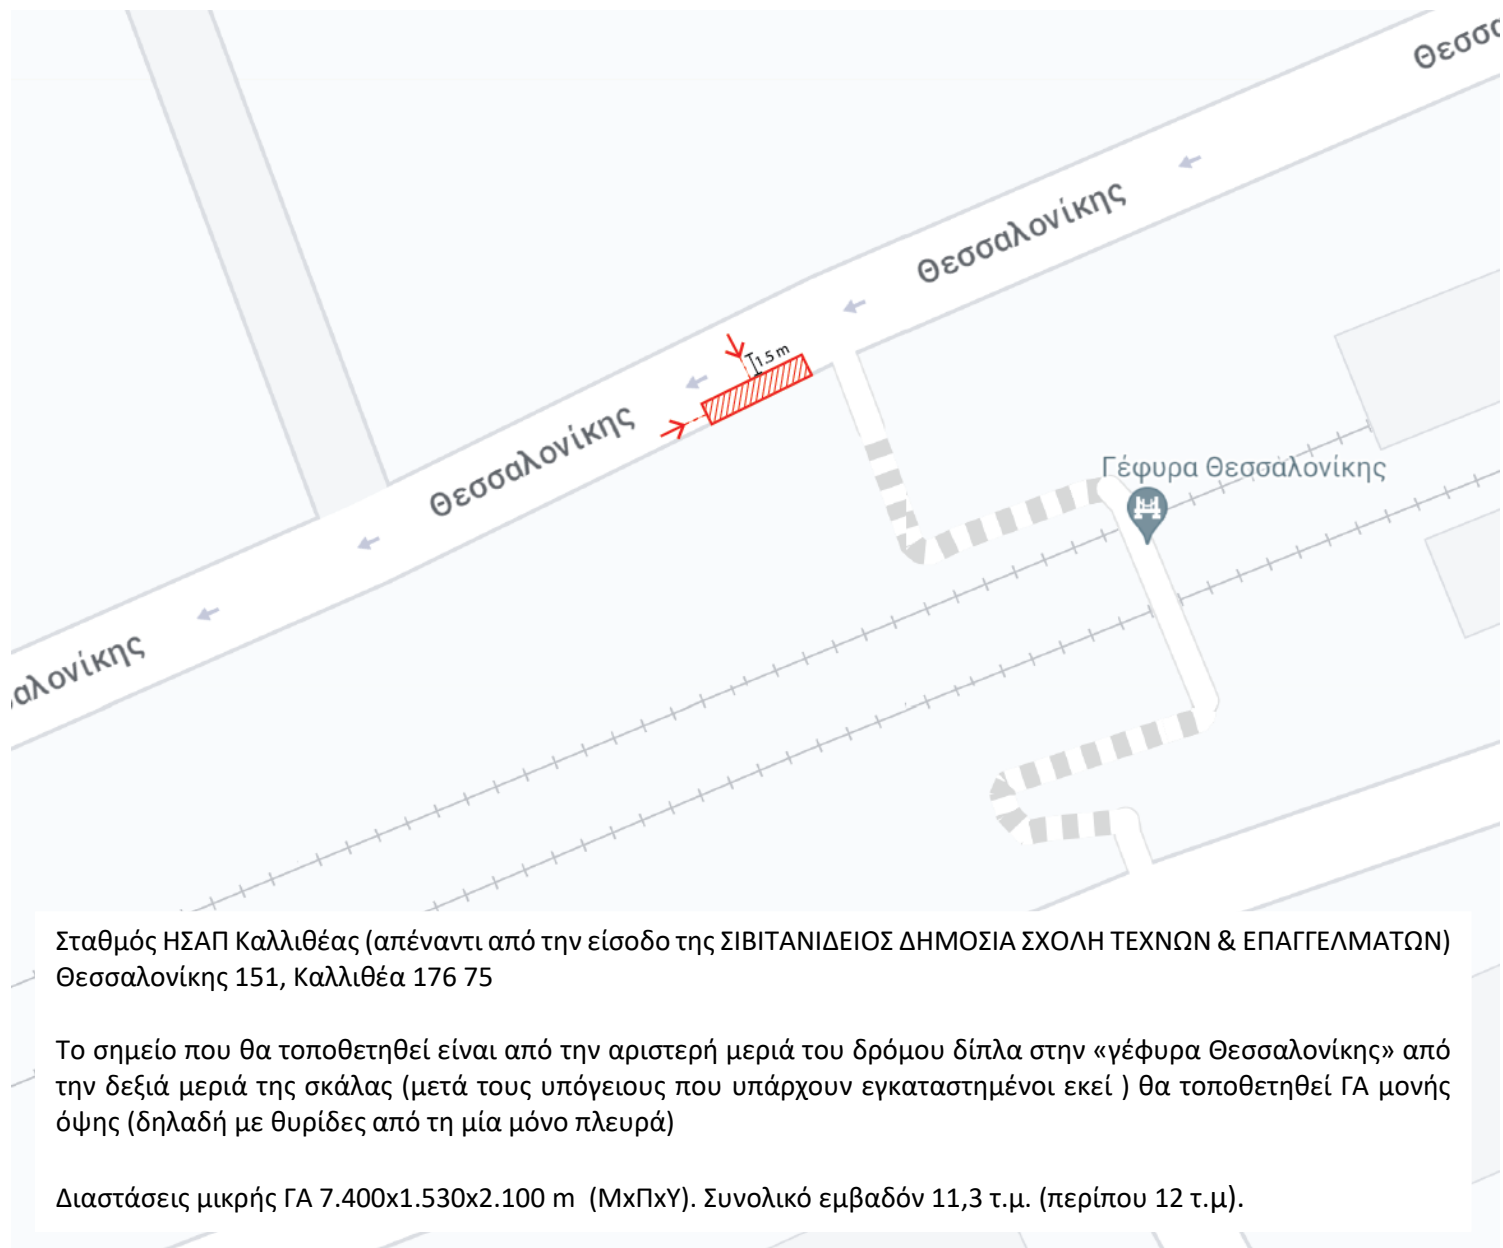

## Συνολικός χάρτης χωροθέτησης και αποτύπωσης των επτά επιλεγμένων σημείων για την τοποθέτηση των ΓΑ

Σημείωση:

Τα σημεία ενδιαφέροντος αποτυπώνονται στον χάρτη με κόκκινη πινέζα.

Οι χάρτες που ακολουθούν είναι κλίμακας 1:500.

## 1. Σταθμός ΗΣΑΠ Καλλιθέας