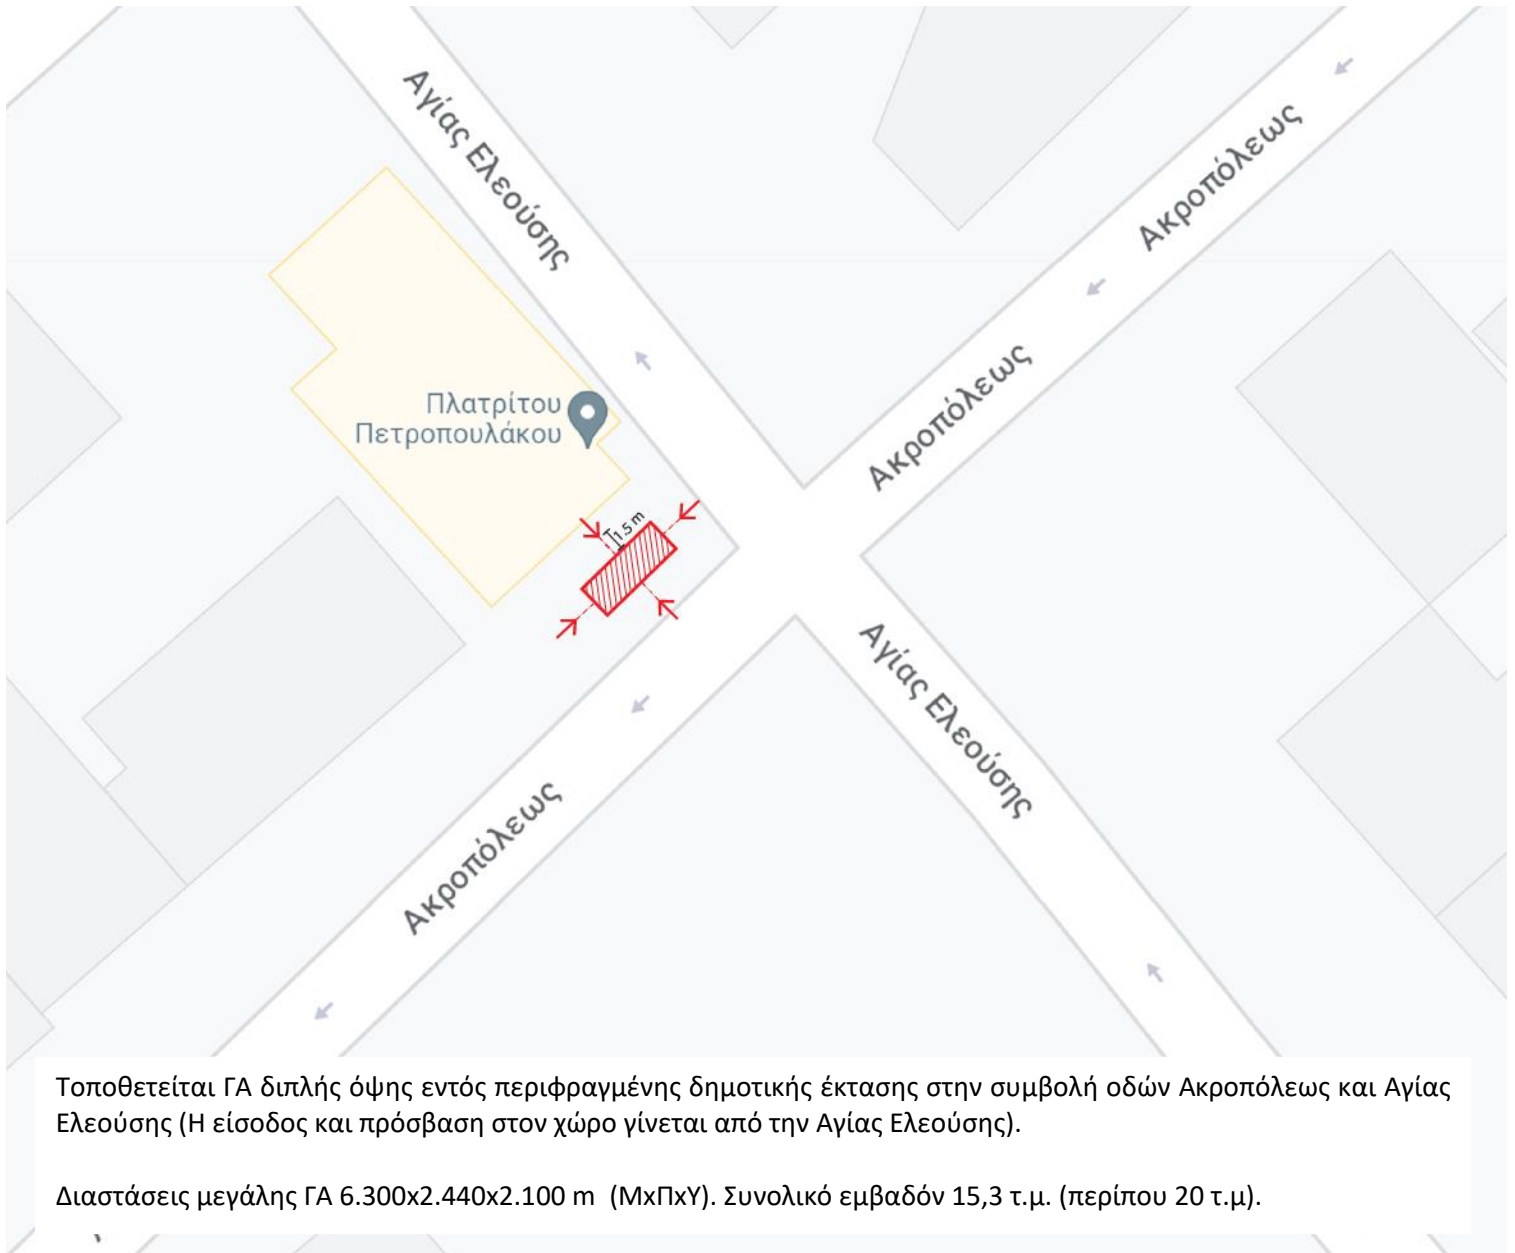

5. Ακροπόλεως και Αγίας Ελεούσης