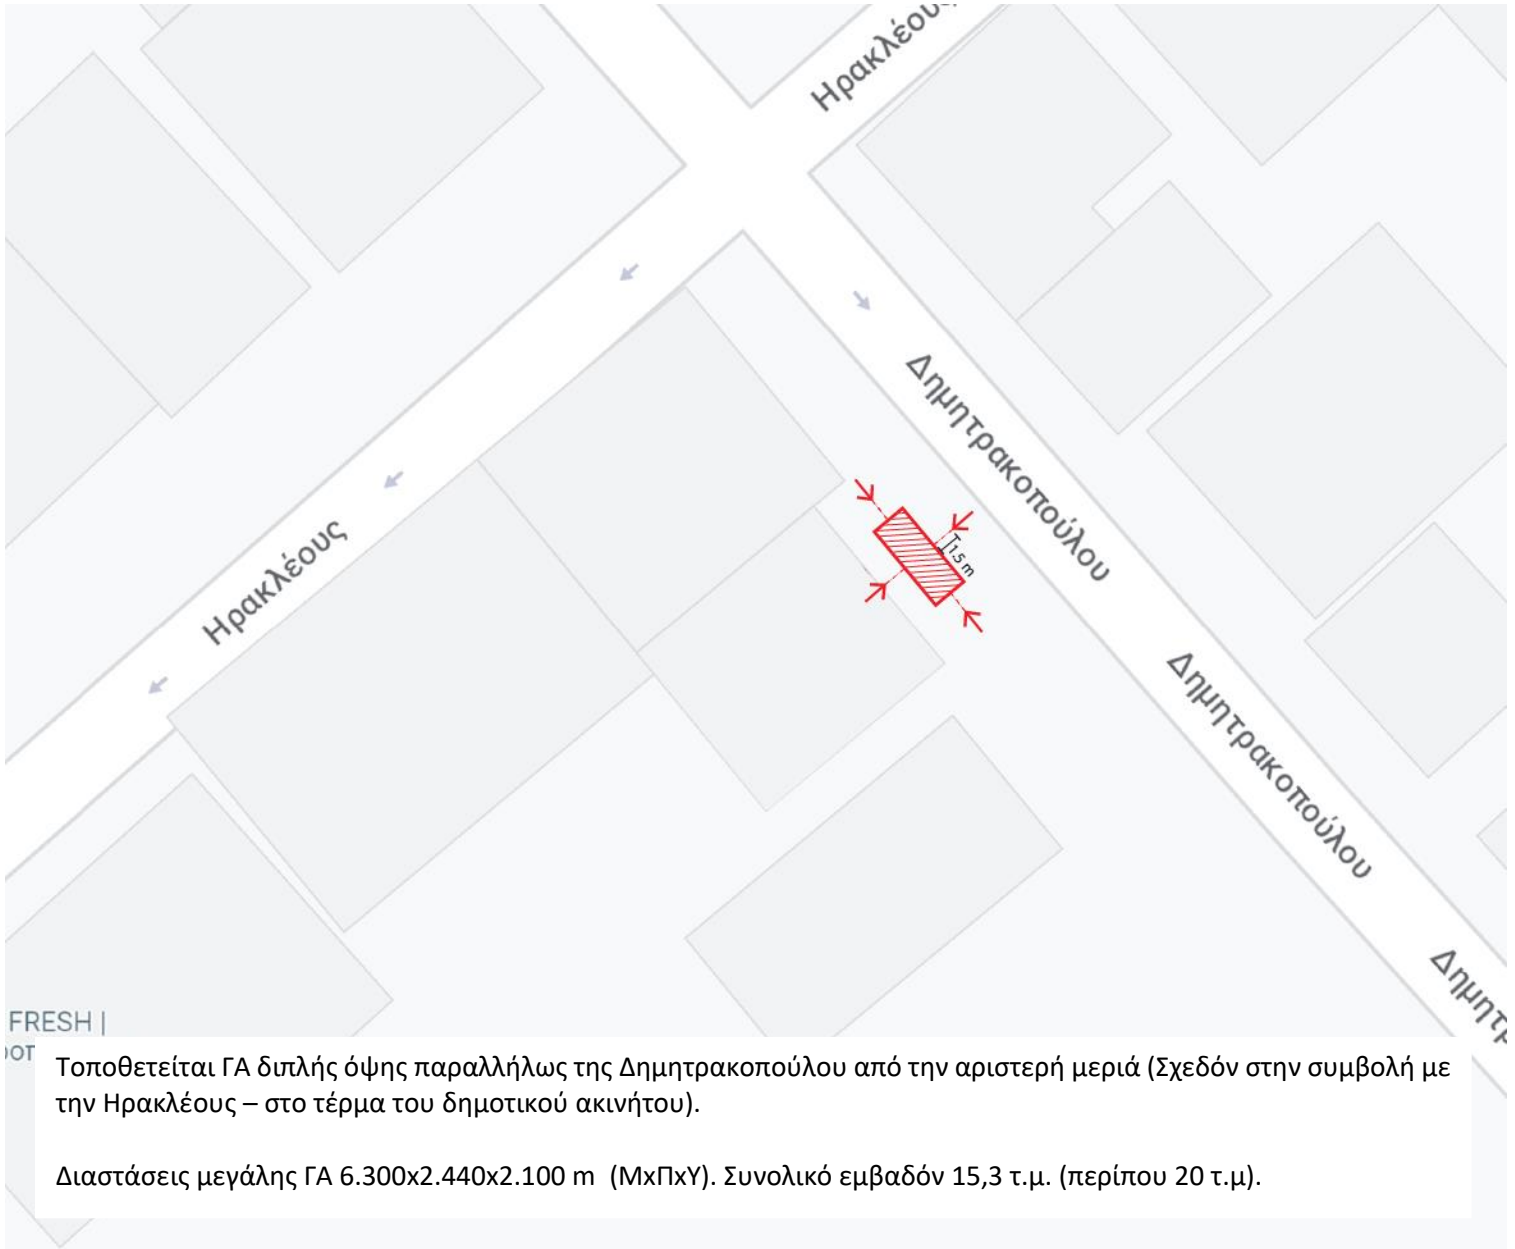

#### 4. Πάντειος Σχολή

## 6. Άτλας – Δημοτικό Κλειστό Γυμναστήριο

7. Στην έκταση Ηρακλέους – Ιφιγένειας – Σωκράτους – Δημητρακοπούλου

Τοποθετείται ΓΑ διπλής όψης παραλλήλως της Δημητρακοπούλου από την αριστερή μεριά (Σχεδόν στην συμβολή με την Ηρακλέους – στο τέρμα του δημοτικού ακινήτου).