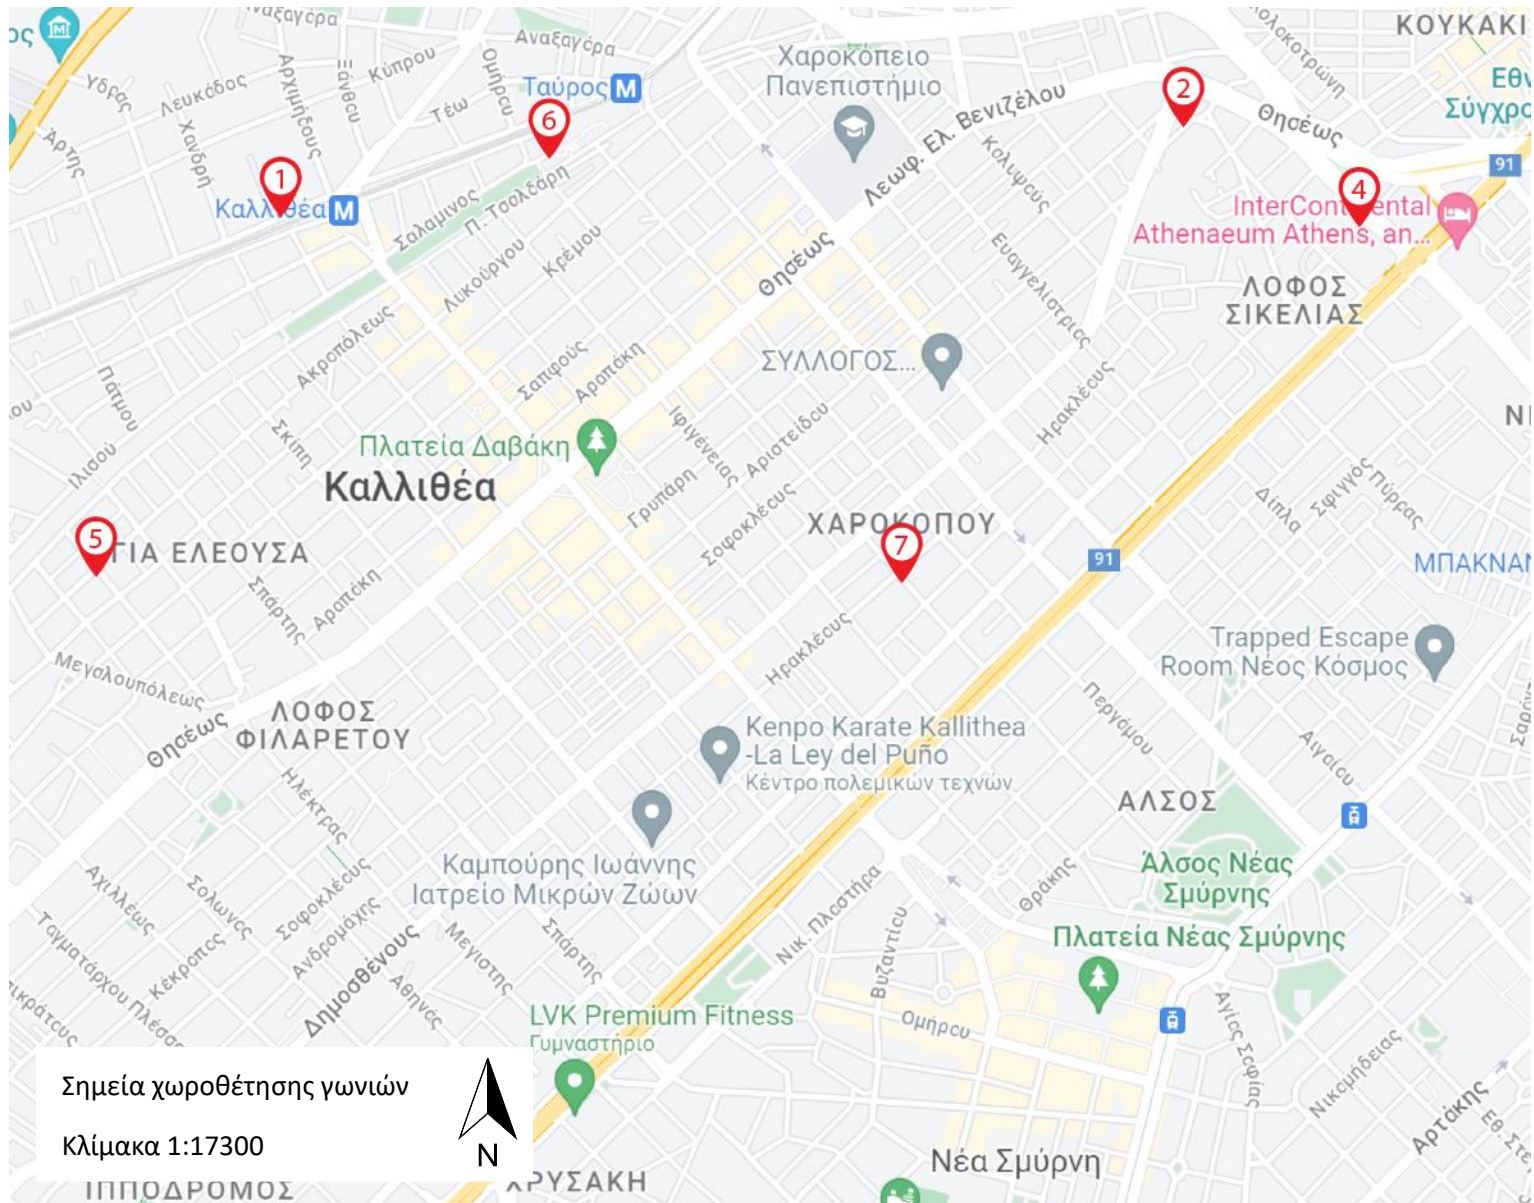

## Συνολικός χάρτης χωροθέτησης και αποτύπωσης των επτά επιλεγμένων σημείων για την τοποθέτηση των ΓΑ

Σημείωση:

Τα σημεία ενδιαφέροντος αποτυπώνονται στον χάρτη με κόκκινη πινέζα.

Οι χάρτες που ακολουθούν είναι κλίμακας 1:500.

## 1. Σταθμός ΗΣΑΠ Καλλιθέας

## 5. Ακροπόλεως και Αγίας Ελεούσης