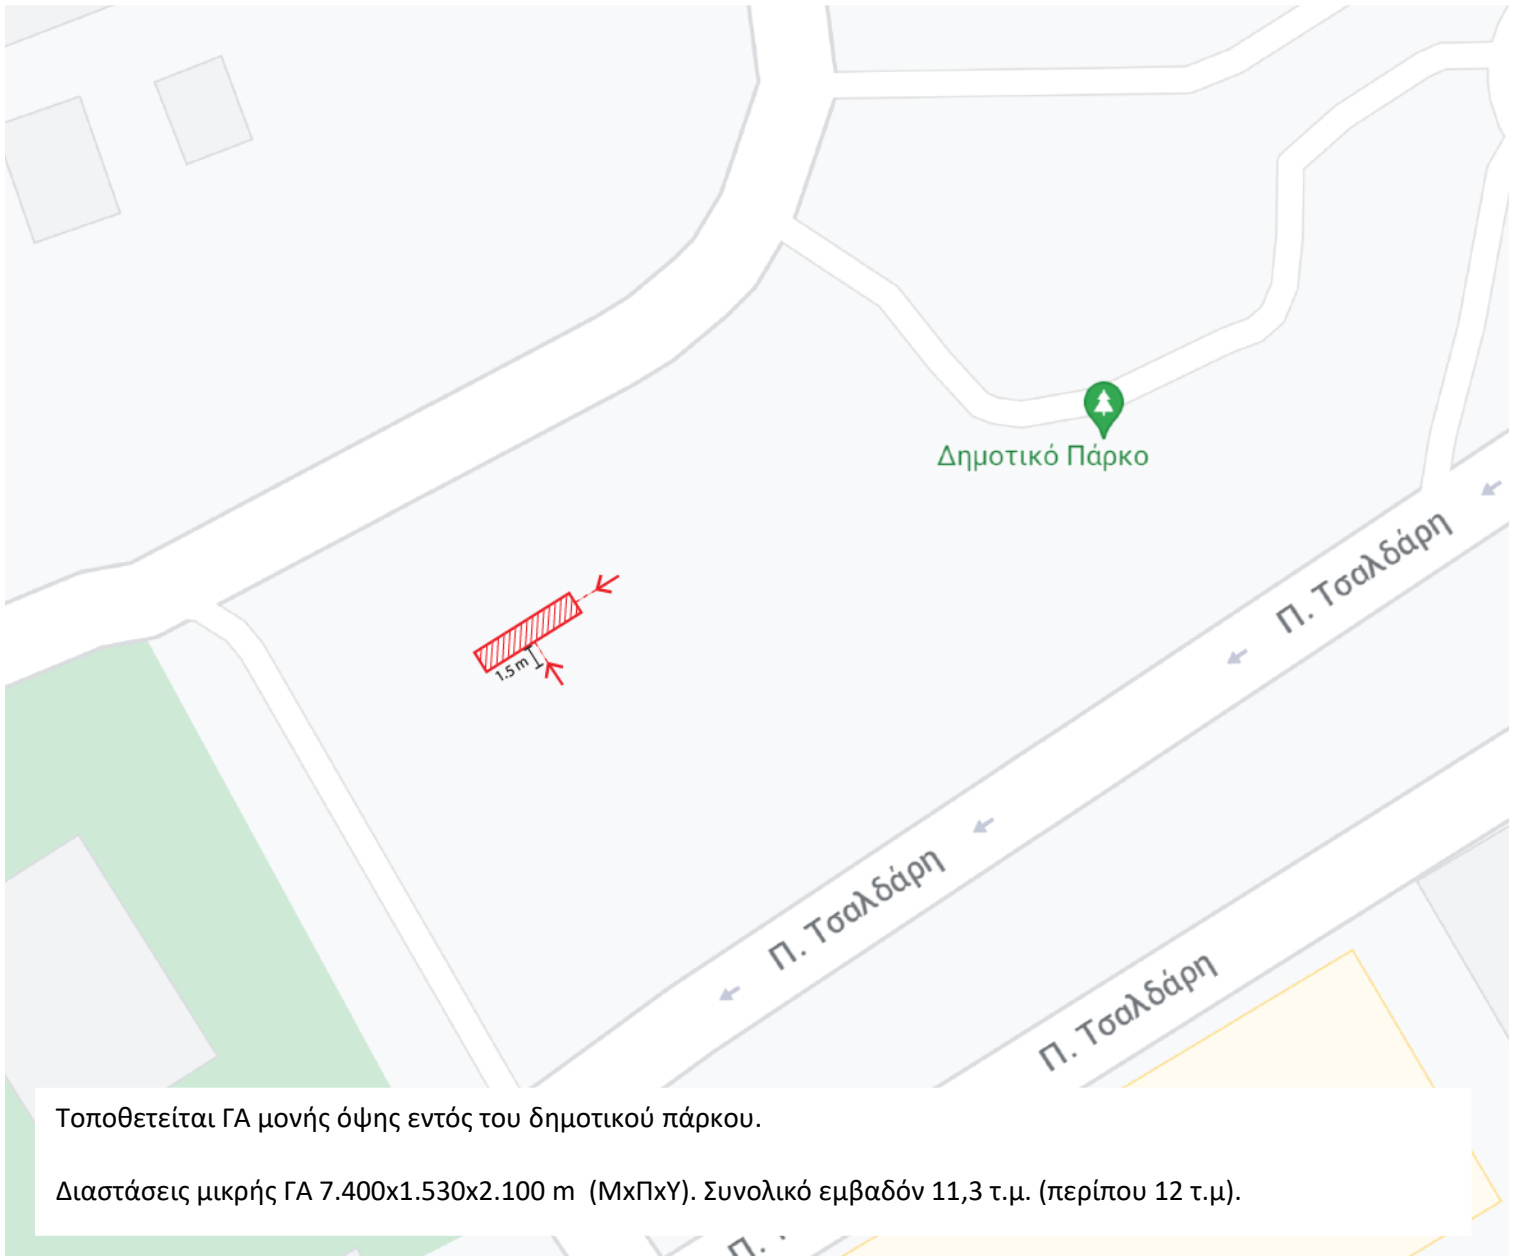

6. Άτλας – Δημοτικό Κλειστό Γυμναστήριο